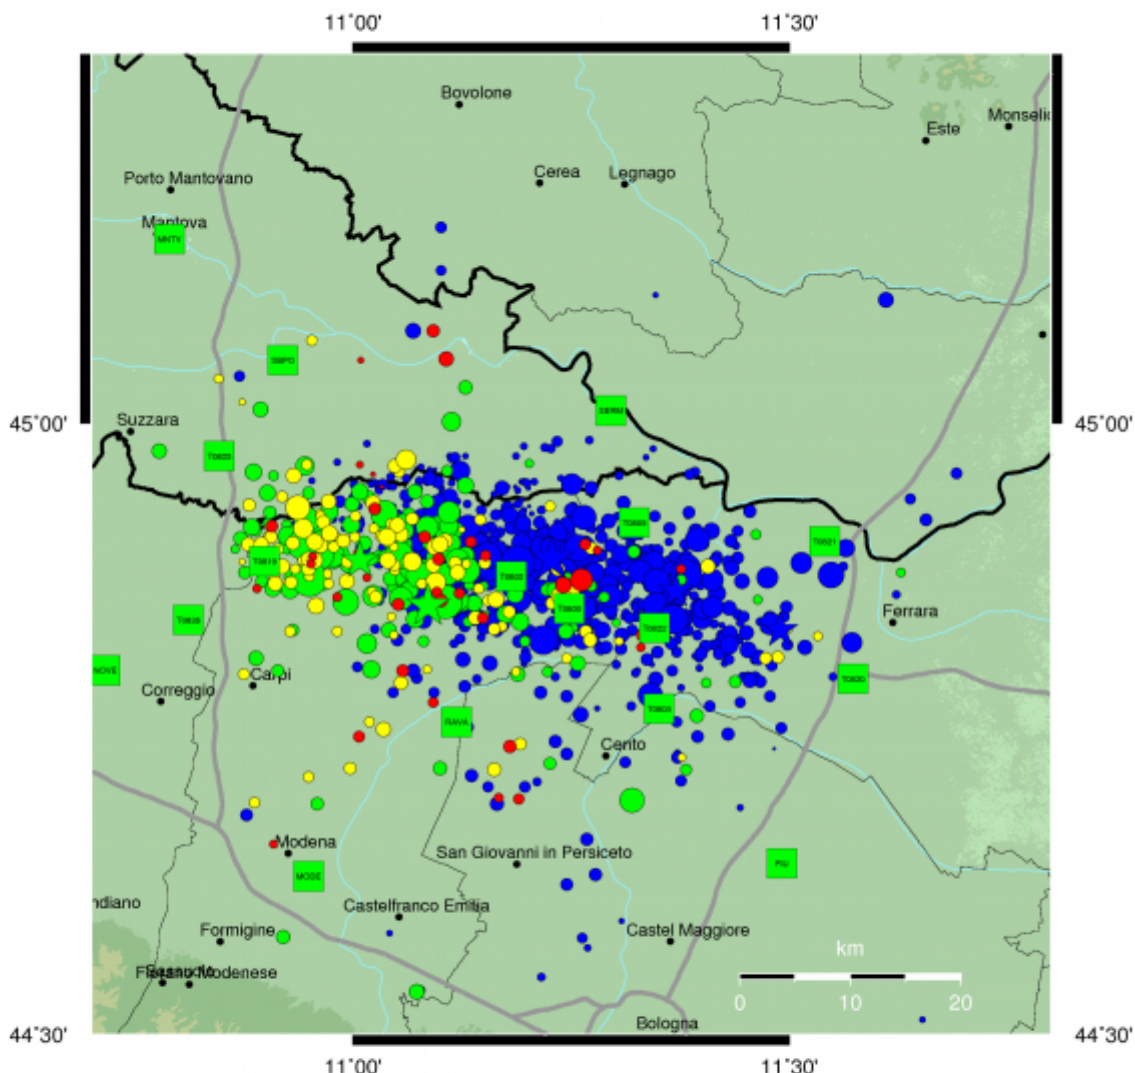

## Terremoto in Emilia

Numero giornaliero di terremoti dal 16 Maggio 2012.

## Mappa Epicentrale della Sequenza Sismica in Emilia per il periodo 16-05-2012 : 31-05-2012

Aggiornata al 2012-05-31,05:45:01 UTC, numero di eventi 1103

	Oggi	Ieri	2gg fa	Precedenti
MI < 3.0	● 37	● 114	● 114	● 669
3.0 ≤ MI < 4.0	● 1	● 10	● 52	● 77
4.0 ≤ MI < 5.0	● 0	● 0	● 8	● 16
MI ≥ 5.0	★ 0	★ 0	★ 2	★ 3